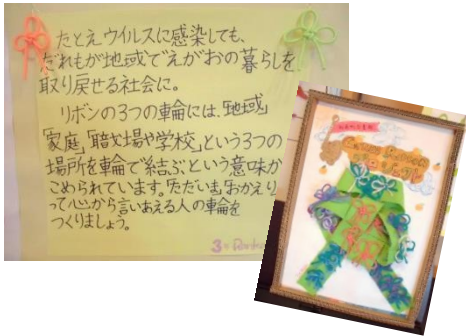

最近の児童館 こんなことしたよ♪

【シトラスリボンプロジェクト！ in 松島町児童館】
“誰かを想う優しい気持ち”が児童館で開花しています！

松島町児童館では「シトラスリボンプロジェクト」
に取り組んでいます。
コロナ差別をなくしましょう！そして皆が
「ただいま」「おかえり」と心から言い合える町に
しようね。